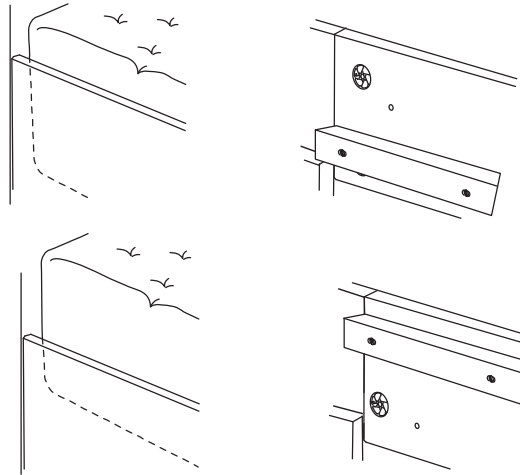

6

H1

H2

A4
2x

7

ИЛИ

Φ1
1x

Φ1
1x

x2

Φ10
2x

Φ6

x2

A6
1x

8

28x

A7