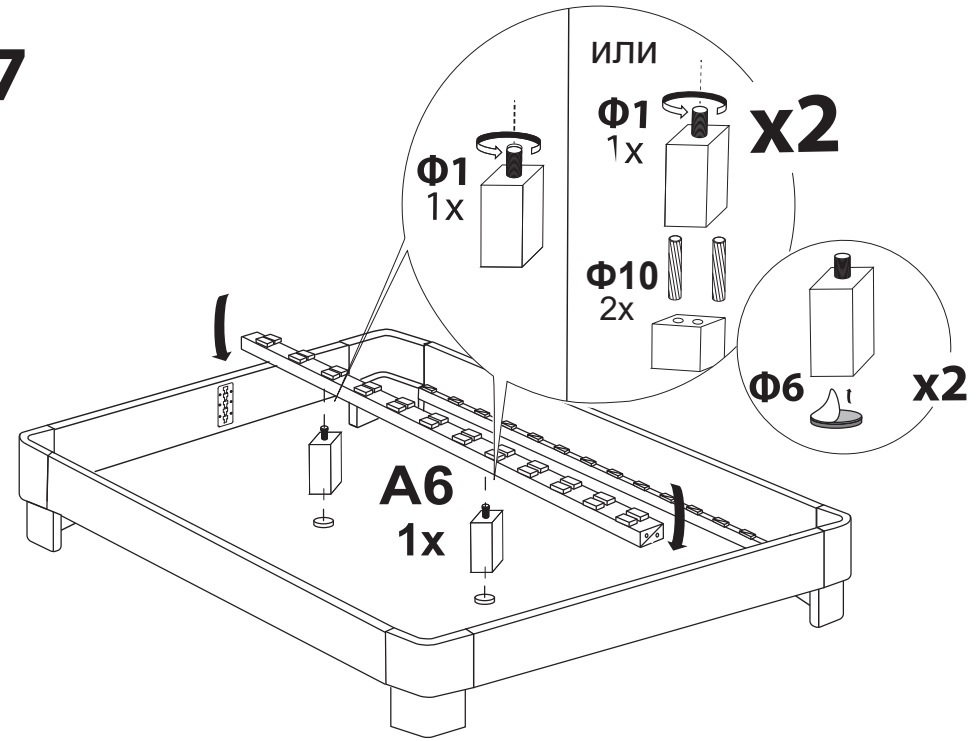

Φ6

x2

A6
1x

8

28x

A7

Схема сборки основания для кроватей шириной 2000

A1
1x