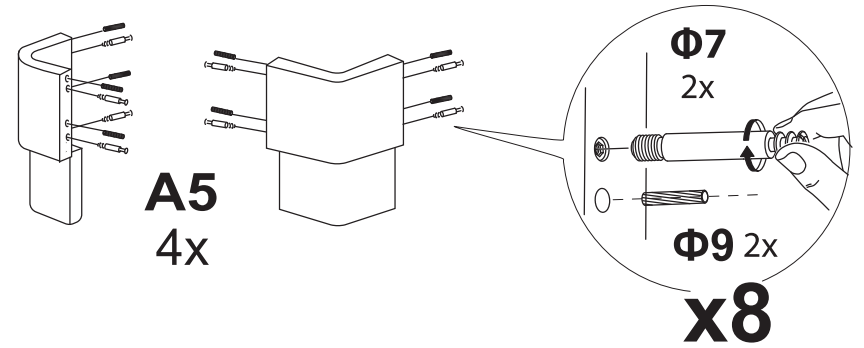

Райтон

природа сна

1

3

2

4

6

H1

Φ6

x2

A6
1x

8

28x

A7

Схема сборки основания для кроватей шириной 2000

A1
1x